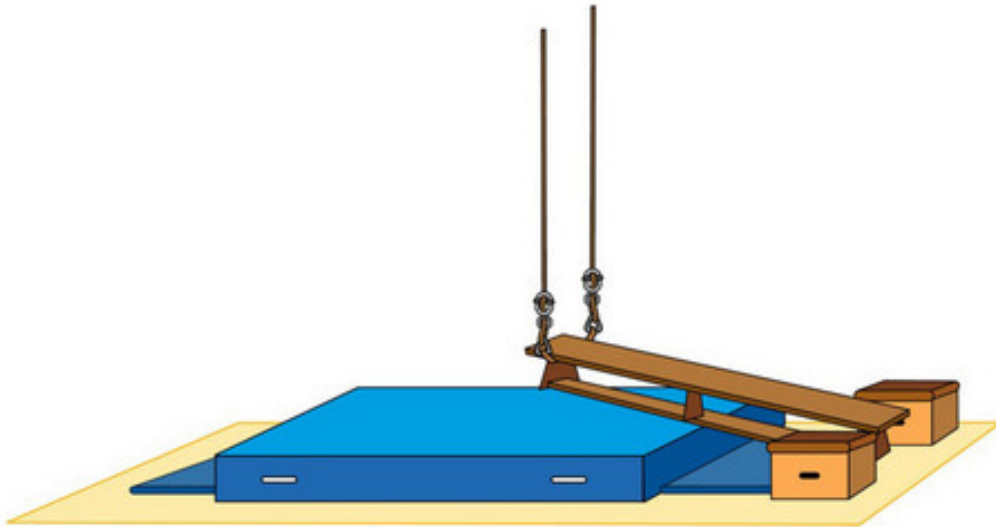

Materialbedarf	
2x Kleiner Kasten	1x Weichboden
1x Langbank	2x Kleine Turnmatte
2x Tau	

—
—

Wackeliger Aufstieg

—

Kleiner Kasten

Weichboden

Langbank

Turnmatten

Tau