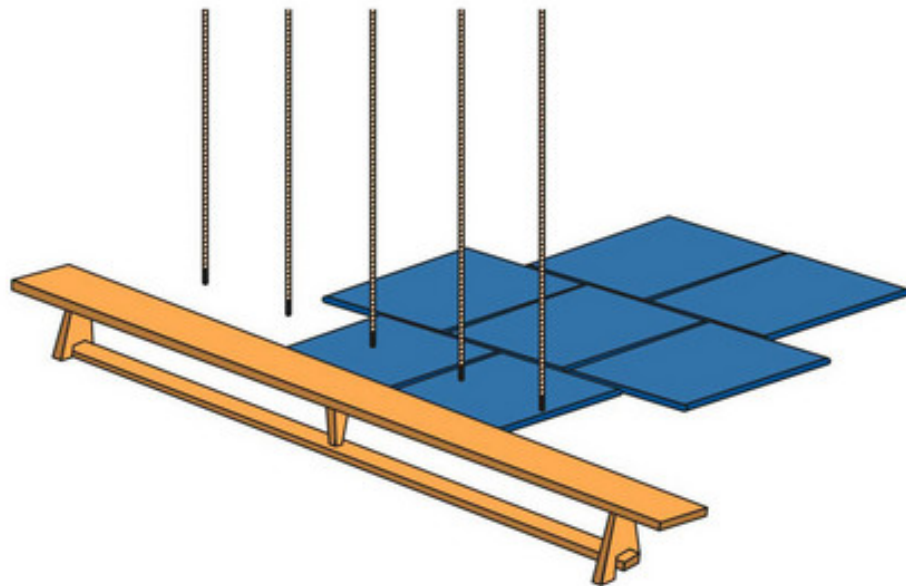

Materialbedarf	
7x Turnmatten	1x Langbank
5x Tau	

—

—

Zielschwingen mit Tauen

-

—

Turnmatten

—

Langbank

—

Tau