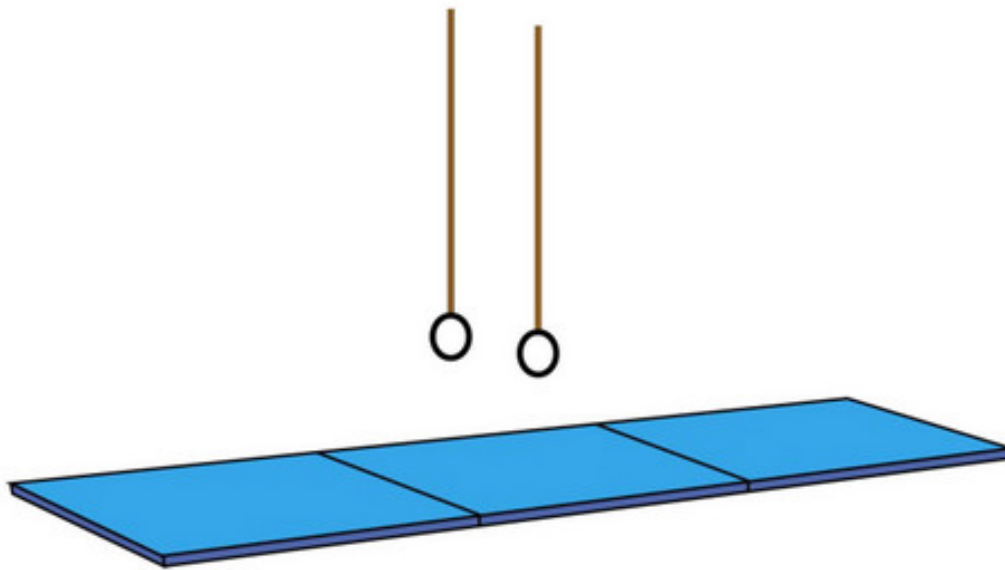

Materialbedarf	
2x Turnringe	2-4x Kleine Turnmatte

—
—
Ringschwung
—

—
Ringe

Turnmatten